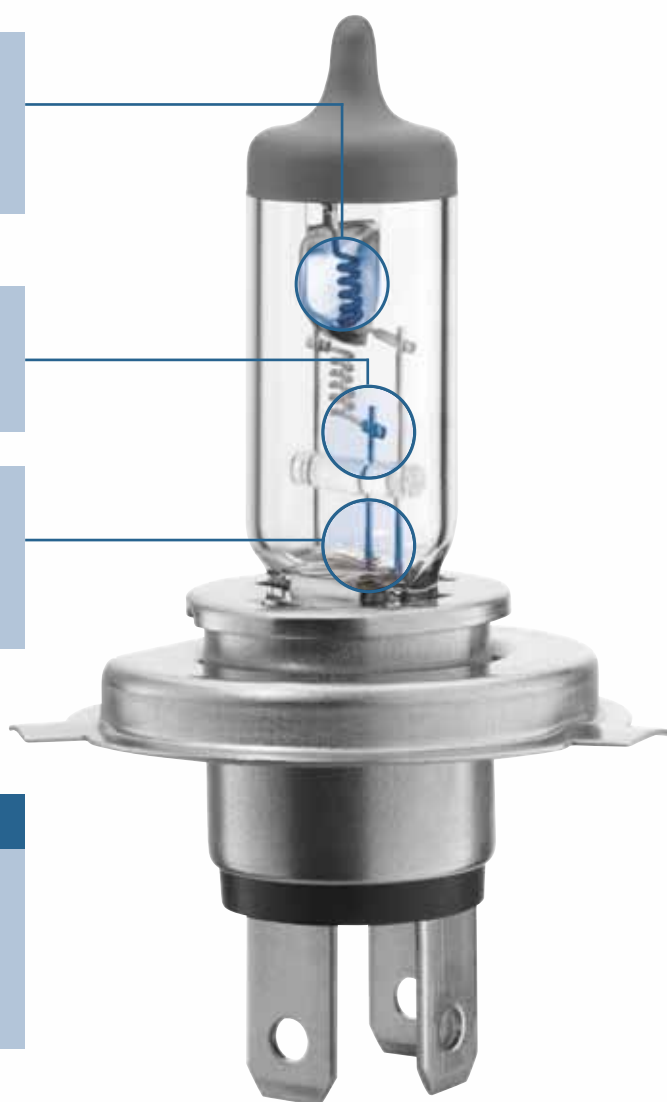

Niezawodna technika:

gwarancja większej wytrzymałości i trwałości

Firma Bosch jest jednym z pionierów techniki oświetlenia w pojazdach. Przykładem ciągłego doskonalenia i rozwoju w tym segmencie produktów jest nowy program Trucklight. Posiada on wszelkie zalety, jakie powinny mieć żarówki przeznaczone do

stosowania w pojazdach użytkowych: długi czas eksploatacji, niezawodność i wysoka moc świetlna, a także solidna konstrukcja. Podstawę stanowi specjalne wzornictwo, wysokiej jakości materiały oraz staranne wykonanie i restrykcyjna kontrola jakości.

Zoptymalizowana struktura materiału żarnika wolframowego osiągnięta metodą obróbki wysokotemperaturowej

Lepszy skład wypełnienia gazowego i większe ciśnienie gazu

Większa stabilność żarnika dzięki zastosowaniu dodatkowych elementów mocujących oraz ich nowemu wzornictwu

Zalety żarówek Trucklight Maxlife

- Wyższa odporność na wstrząsy i drgania – mniejsza awaryjność
- Dłuższy okres eksploatacji – oszczędność kosztów i skrócenie przestojów